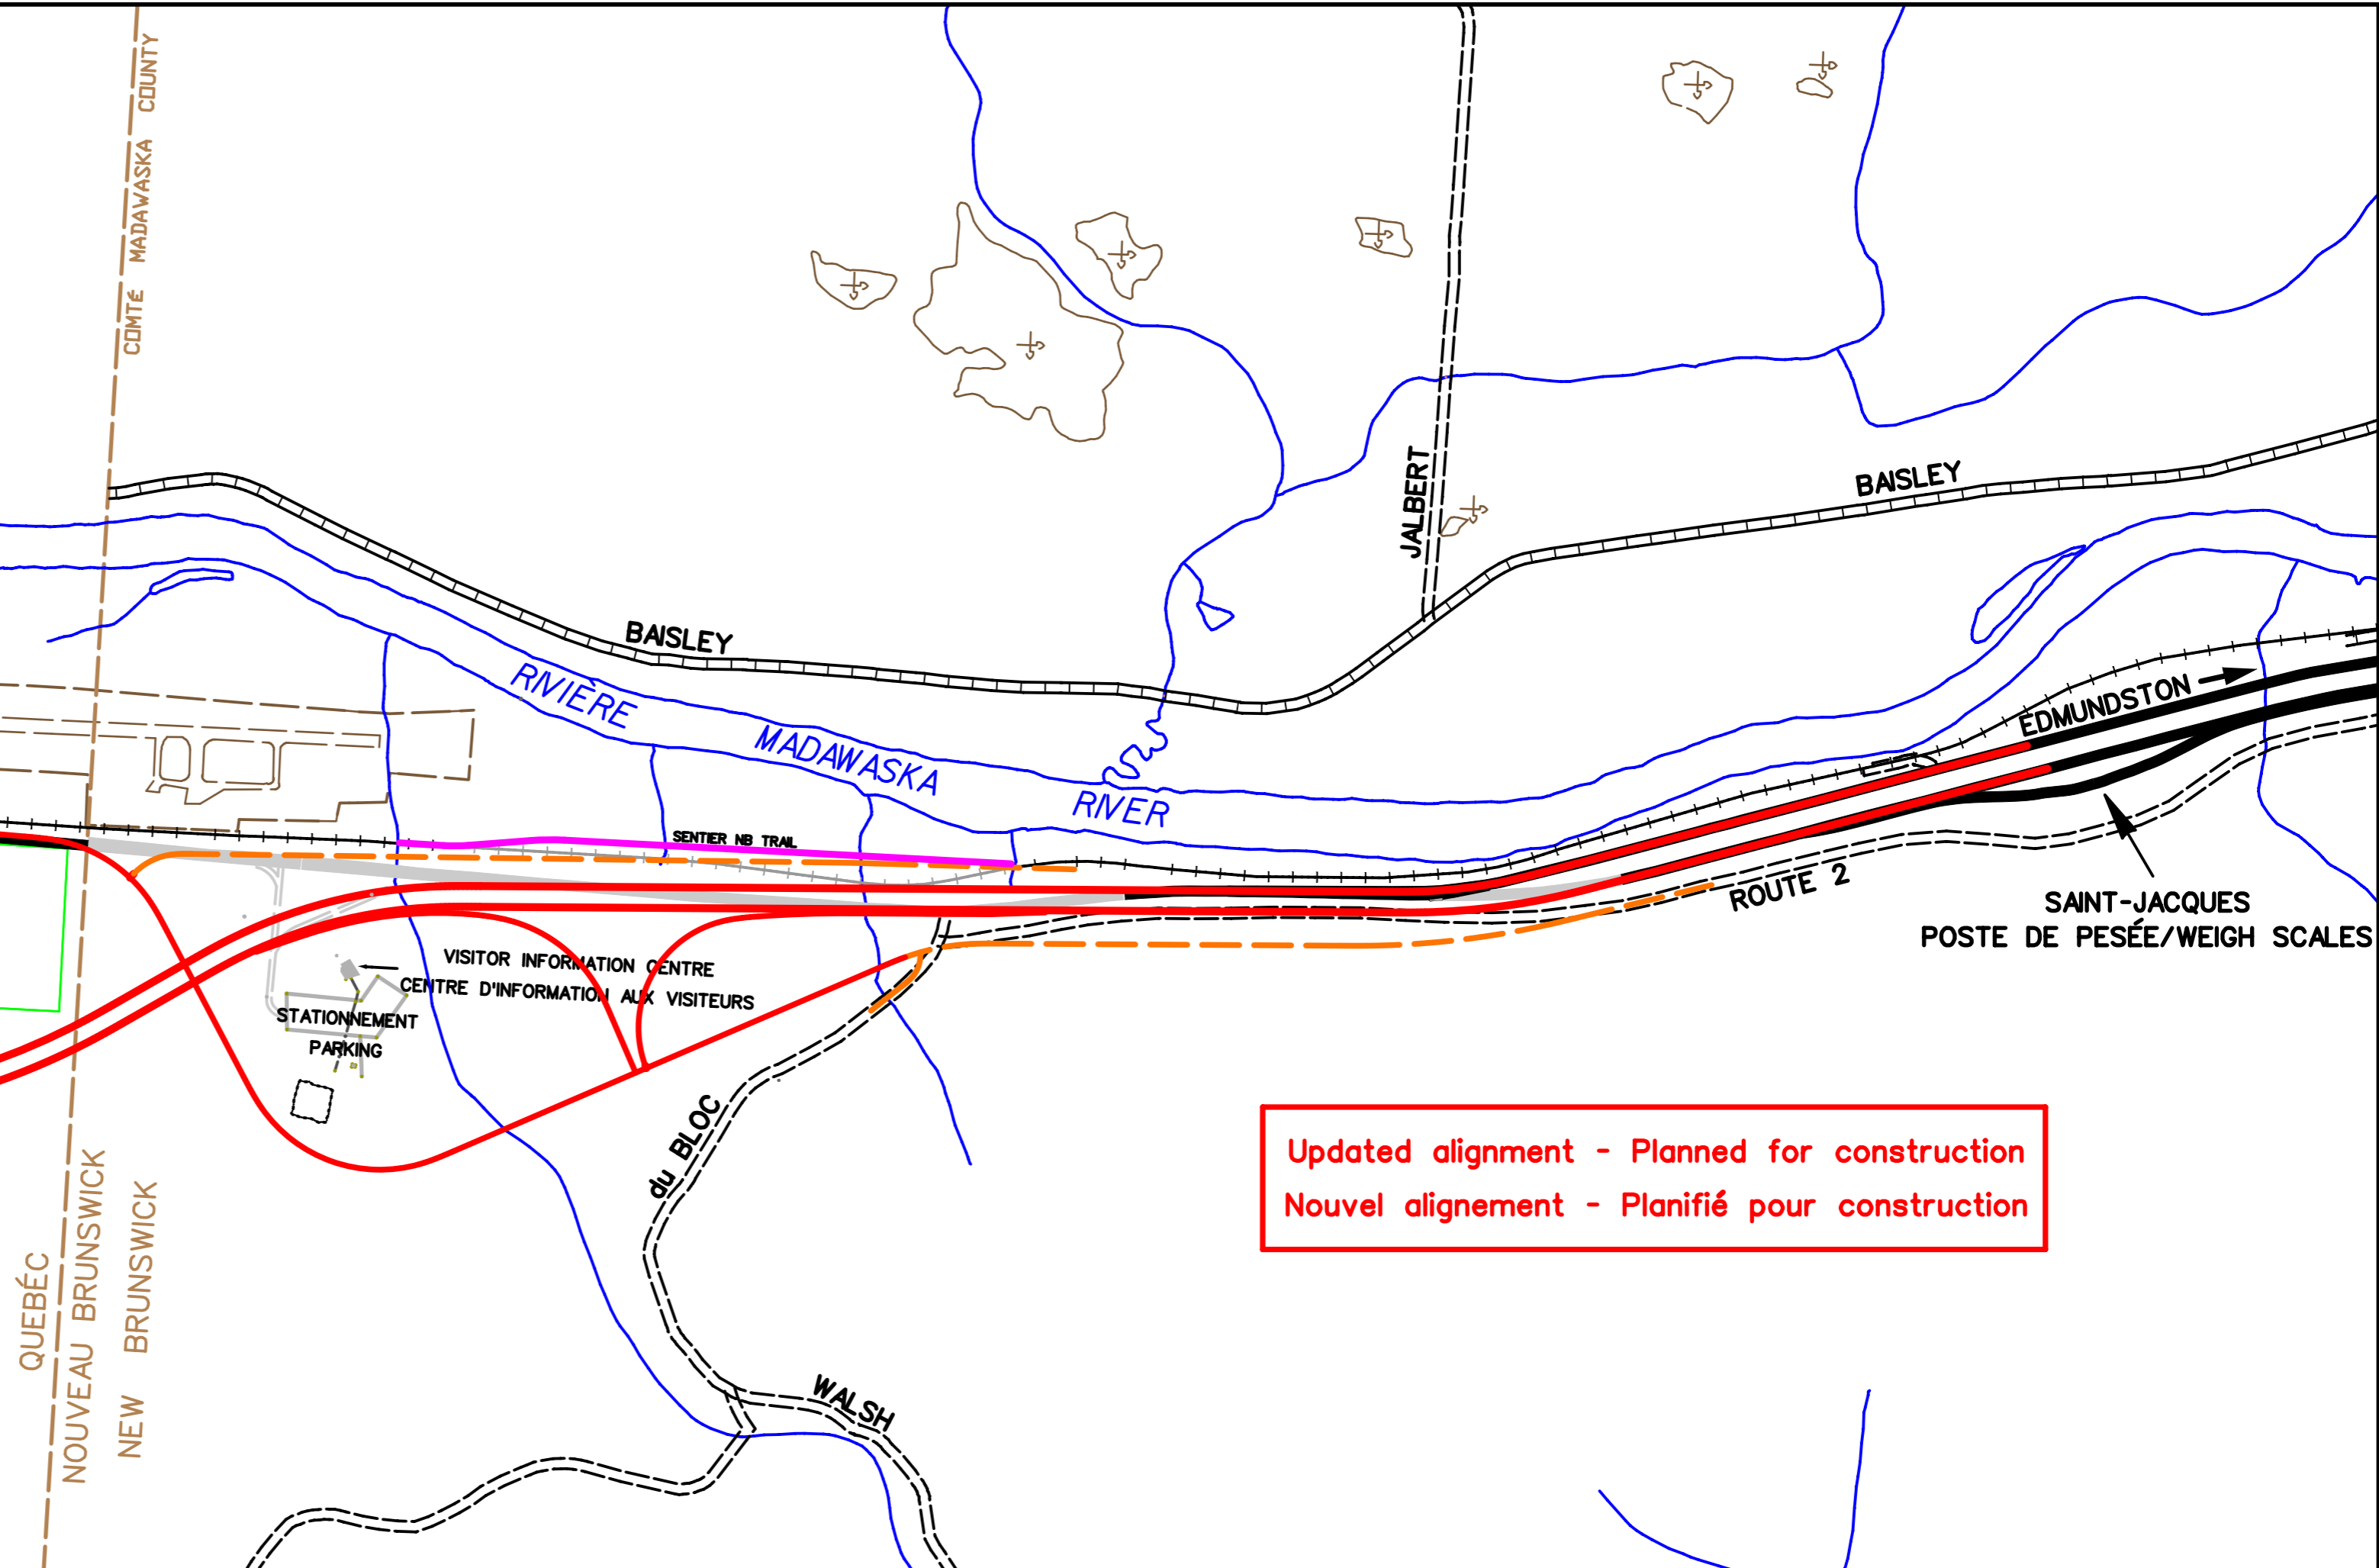

ROUTE 2

QUEBEC BORDER TO SAINT-JACQUES
FRONTIÈRE DU QUÉBEC À SAINT-JACQUES

- NEW ALIGNMENT/NOUVEAU TRACÉ
- SENTIER NB TRAIL

MAR 2011 MAR

Updated alignment - Planned for construction
 Nouvel alignement - Planifié pour construction

Updated alignment - Planned for construction
 Nouvel alignement - Planifié pour construction